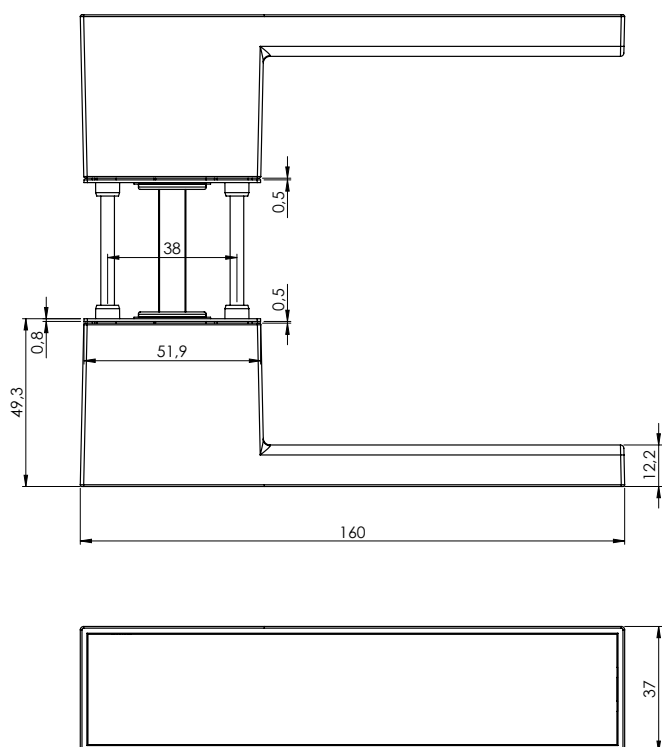

FRAME

Design: Prof. Thomas Gerlach

TECHNISCHE INFORMATIONEN

- _ Türdrückergarnitur geeignet für den Einsatz im Privatbereich
- _ Drücker festdrehbar gelagert mit integriertem Hochhaltemechanismus
- _ Verschraubung mit M4-Schrauben
- _ Madenschraube unsichtbar von unten eingeschraubt und mit Schraubensicherung gesichert 8 mm Vierkantstift
- _ Drückergarnitur im eingebauten Zustand ohne sichtbare Schrauben/Montage- oder Demontageöffnungen im Sichtbereich
- _ verschiedene Inlays erhältlich

Variante UV:

- _ Standardtürstärke: 38-45 mm, erweiterbar über Zubehörsets bis 75 mm
- _ angepasste Schlüsselrosetten optional erhältlich Variante WC
- _ Verriegelung in den Griff integriert
- _ kein spezielles Schloss benötigt
- _ erhältliche Türstärkenbereiche: 38-45 mm / 48-54 mm / 55-61 mm

VARIANTEN

für Holztüren:

Edelstahl-Optik

Graphitschwarz

für Glastüren:

(Abbildungen beispielhaft mit schwarzem Inlay)

ABMESSUNGEN