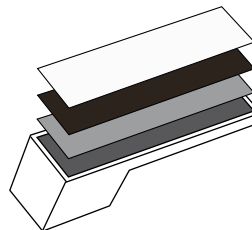

Design:
Prof. Thomas Gerlach

1983 - 1992 begann Thomas Gerlach als Chefdesigner, Geschäftsführer und Europapäsident von frog design. frog design erzielte Weltgeltung durch die Arbeiten für Apple, Louis Vuitton, Samsung, Sony und viele andere internationale Konzerne. Thomas Gerlach ist Studiendekan an der Hochschule Pforzheim. 2007 entwarf er das Beschlagkonzept FRAME für die GRIFFWERK DESIGN MANUFAKTUR.

WEITERE INFORMATIONEN
UND PLANUNGSHILFEN
AUF WWW.GRIFFWERK.DE

INNOVATION AUS BLAUSTEIN

2008
_ Verzicht auf Rosetten
_ austauschbare Inlays

2010
Privacy-Solution mit
integrierter Schließmechanik.

2016
Ergänzung um
ein Glasschloss.