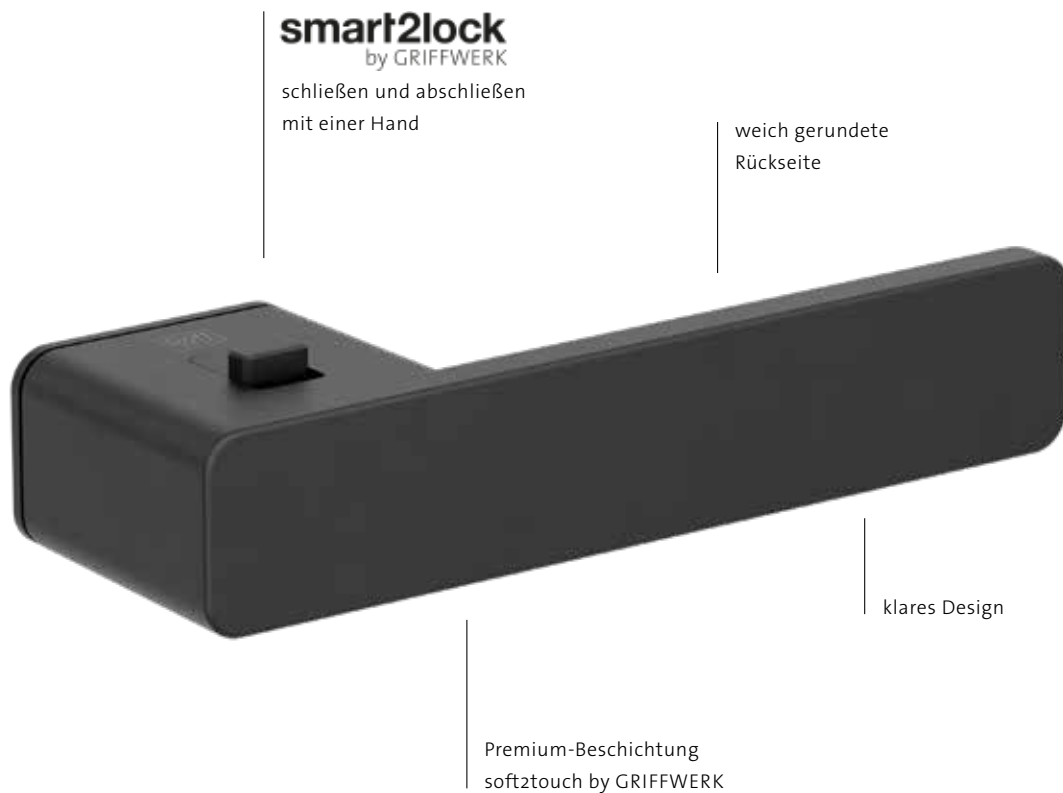

R8 ONE
Seite 6

AVUS ONE
Seite 8

FRAME
Seite 10

smart2lock
by GRIFFWERK

Smart2lock ist eine von GRIFFWERK entwickelte Schließtechnik für Innentüren. Der Verriegelungsschieber wurde in den Griff integriert und befindet sich bequem in Daumenreichweite. Türen lassen sich nun mit nur einer Hand schließen und abschließen.

ALL IN ONE
BY GRIFFWERK

Rosettenlose Griffe passen zu allen Türformaten und sind kompatibel mit Standardschlössern.

PRIVATHEIT MIT EINEM KLICK DURCH SMART2LOCK BY GRIFFWERK
Nicht nur für Bad und WC: Auch für das Schlafzimmer, das Home-Office,
im Jugend-, oder Gästezimmer oder für den Rückzugsraum unterm Dach.

EINE NEUE TÜRENÄSTHETIK OHNE ROSETTEN.

Die Griffe der Produktlinie ONE by GRIFFWERK sitzen direkt dem Türblatt auf und schaffen dadurch eine sehr reduzierte, neue Türenästhetik. Schließrosetten, wie WC- und Schlüsselrosetten werden überflüssig. Die Schließtechnik wurde per smart2lock by GRIFFWERK direkt in den Griff integriert.

Ein Statement für Klarheit auf großen Türformaten.

ALL IN ONE
BY GRIFFWERK

R8 ONE

R8 ONE ist in drei Farbtönen mit der Premium-Oberfläche soft2touch by GRIFFWERK erhältlich. Sie zeichnet sich durch eine besonders angenehme Haptik aus. Der Farbton Samtgrau sieht aus wie Edelstahl, fühlt sich aber weicher an. Dennoch lassen sich Beschläge in Samtgrau gut mit Edelstahl oder Edelstahl-Optik kombinieren. Kaschmirgrau ist eine warme, samtig weiche Nuance, die sehr harmonisch zu Holztüren passt. Wer gerne klare Kontraste setzt, für den ist Graphitschwarz die richtige Wahl.