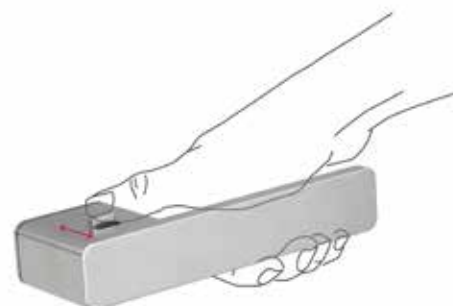

Schon 2008 stellten wir den ersten rosettenlosen Griff vor. FRAME avancierte zum Vorreiter in der Branche und setzte schlichtweg neue Maßstäbe. Zu FRAME präsentierten wir nur wenig später die erste integrierte Schließtechnik, eine Innovation, die wir mit smart2lock by GRIFFWERK mittlerweile zur umfassenden Systemfamilie ausgeweitet haben. Durch AVUS ONE und R8 ONE folgten zwei weitere rosettenlose Türgriffe. Die neuen Designlinien sind ebenso minimalistisch klar gestaltet wie FRAME und in drei Premium-Oberflächen erhältlich. Allen gemein ist ein klares Statement: Rosetten sind überflüssig. Eine neue Ära der Beschlagtechnik hat begonnen.

R8 ONE
Seite 6

AVUS ONE
Seite 8

FRAME
Seite 10

smart2lock
by GRIFFWERK

Smart2lock ist eine von GRIFFWERK entwickelte Schließtechnik für Innentüren. Der Verriegelungsschieber wurde in den Griff integriert und befindet sich bequem in Daumenreichweite. Türen lassen sich nun mit nur einer Hand schließen und abschließen.

ALL IN ONE
BY GRIFFWERK

Rosettenlose Griffe passen zu allen Türformaten und sind kompatibel mit Standardschlössern.

PRIVATHEIT MIT EINEM KLICK DURCH SMART2LOCK BY GRIFFWERK
Nicht nur für Bad und WC: Auch für das Schlafzimmer, das Home-Office,
im Jugend-, oder Gästezimmer oder für den Rückzugsraum unterm Dach.

EINE NEUE TÜRENÄSTHETIK OHNE ROSETTEN.

Die Griffe der Produktlinie ONE by GRIFFWERK sitzen direkt dem Türblatt auf und schaffen dadurch eine sehr reduzierte, neue Türenästhetik. Schließrosetten, wie WC- und Schlüsselrosetten werden überflüssig. Die Schließtechnik wurde per smart2lock by GRIFFWERK direkt in den Griff integriert.