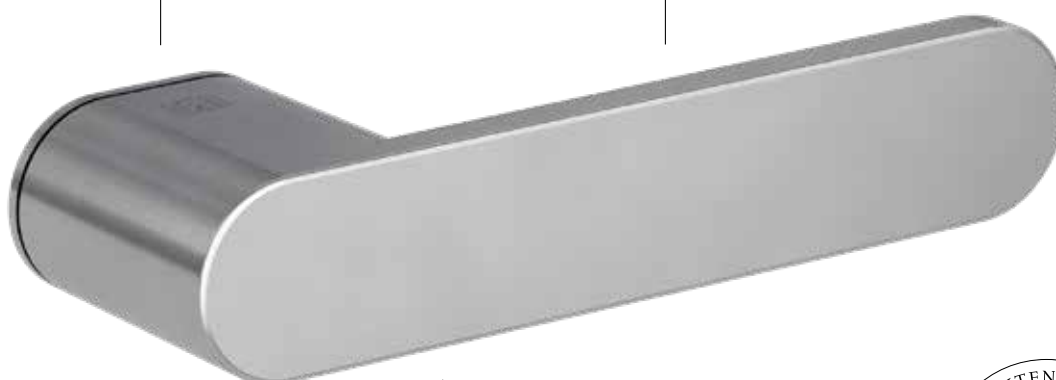

Ein Statement für Klarheit auf großen Türformaten.

ALL IN ONE
BY GRIFFWERK

R8 ONE

R8 ONE ist in drei Farbtönen mit der Premium-Oberfläche soft2touch by GRIFFWERK erhältlich. Sie zeichnet sich durch eine besonders angenehme Haptik aus. Der Farbton Samtgrau sieht aus wie Edelstahl, fühlt sich aber weicher an. Dennoch lassen sich Beschläge in Samtgrau gut mit Edelstahl oder Edelstahl-Optik kombinieren. Kaschmirgrau ist eine warme, samtig weiche Nuance, die sehr harmonisch zu Holztüren passt. Wer gerne klare Kontraste setzt, für den ist Graphitschwarz die richtige Wahl.

KASCHMIRGRAU
BY GRIFFWERK

OHNE Rosetten

WEITERE INFORMATIONEN UND PLANUNGSHILFEN
AUF WWW.GRIFFWERK.DE

ALL IN ONE
BY GRIFFWERK

auch erhältlich mit
smart2lock
by GRIFFWERK

OHNE Rosetten

DESIGN MANUFAKTUR

geometrisches Design,
inspiriert von der Berliner
Rennstrecke Avus

weich gerundete
Rückseite

Premium-Beschichtung
softztouch by GRIFFWERK

AVUS ONE

AVUS entlehnt seinen Namen der legendären Berliner Rennbahn. Charakteristisch waren die zwei großen Kehrkurven. Für das Griffdesign reduzierten wir den Korpus auf geometrische Grundformen. Zwei Halbkreise fangen nun die umlaufende Außenlinie der Frontfläche auf. Auch AVUS ONE ist mit ist in drei Farbtönen erhältlich.