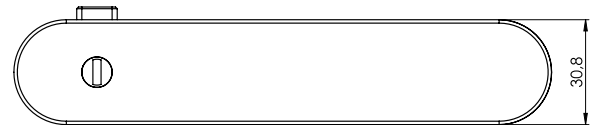

GRIFFNEIGUNG EINSTELLBAR

Die Neigung des Griffs kann feinjustiert werden.

ABMESSUNGEN

R8 ONE

AVUS ONE

ALLES IM SYSTEM

BRAUCHE ICH WC-SCHLÖSSER?

Alle Beschläge mit „smartzlock by GRIFFWERK“ passen auf konventionelle Türschlösser; WC-Türschlösser müssen nicht verbaut werden.