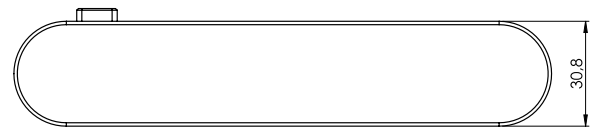

GRIFFNEIGUNG EINSTELLBAR

Die Neigung des Griffs kann feinjustiert werden.

ABMESSUNGEN

R8 ONE

AVUS ONE

ALLES IM SYSTEM

BRAUCHE ICH WC-SCHLÖSSER?

Alle Beschläge mit „smartzlock by GRIFFWERK“ passen auf konventionelle Türschlösser; WC-Türschlösser müssen nicht verbaut werden.