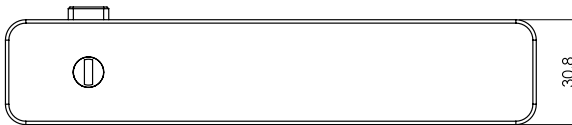

ABMESSUNGEN

R8 ONE