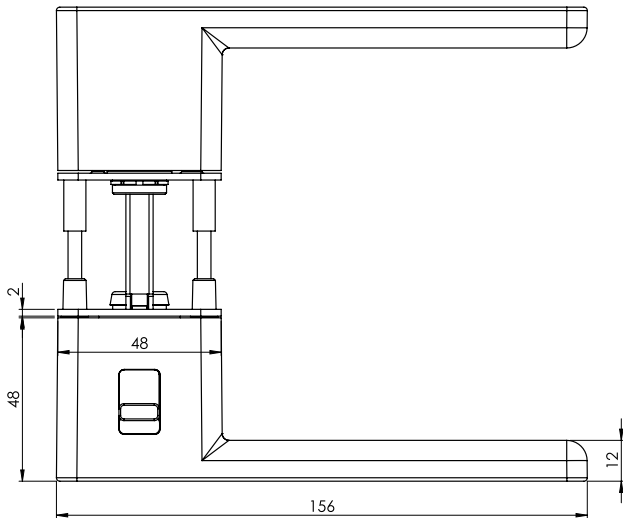

GRIFFNEIGUNG EINSTELLBAR

Die Neigung des Griffs kann feinjustiert werden.

ABMESSUNGEN

R8 ONE

AVUS ONE

ALLES IM SYSTEM

BRAUCHE ICH WC-SCHLÖSSER?

Alle Beschläge mit „smartzlock by GRIFFWERK“ passen auf konventionelle Türschlösser; WC-Türschlösser müssen nicht verbaut werden.