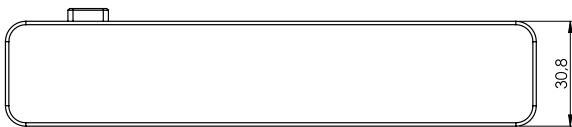

ABMESSUNGEN

R8 ONE