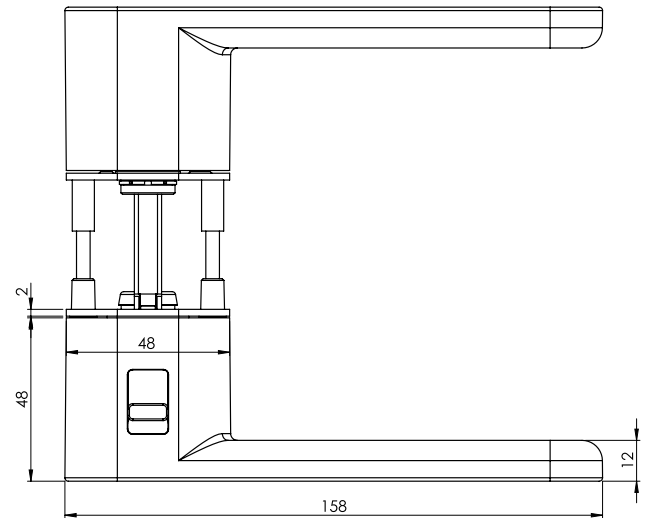

GRIFFNEIGUNG EINSTELLBAR

Die Neigung des Griffs kann feinjustiert werden.

ABMESSUNGEN

R8 ONE

AVUS ONE

ALLES IM SYSTEM

BRAUCHE ICH WC-SCHLÖSSER?

Alle Beschläge mit „smartzlock by GRIFFWERK“ passen auf konventionelle Türschlösser; WC-Türschlösser müssen nicht verbaut werden.