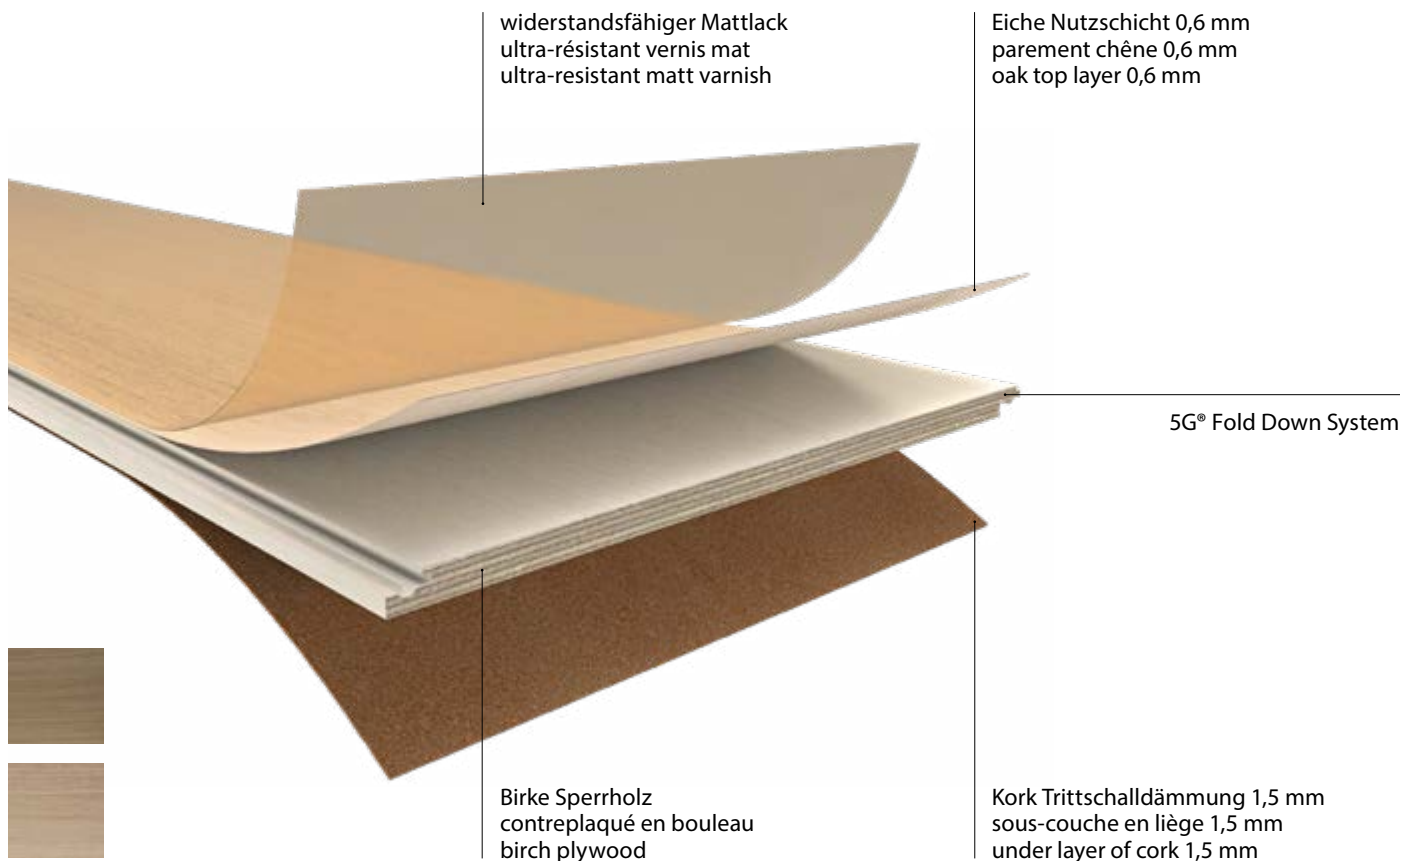

HKS lounge

NEXT GENERATION WOOD FLOORS

9 mm Holzboden in Dielenoptik zur leimlosen Verlegung. Nutzschicht ca. 0,6 mm Eiche matt lackiert, Trägerplatte Birke Sperrholz, rückseitig integrierte Kork Trittschalldämmung. Patentierte 5G® Klickverbindung, umlaufende Mikro-Fase. Produktion nach DIN EN 14354.

Maße: 9 x 178 x 1.500 mm
Qualität: Premium

Revêtement de sol de 9 mm dans une optique de lame pour une pose sans colle. Couche d'usure env. 0,6 mm chêne vernis mat, support bouleau multiplex, sous-couche acoustique en liège intégrée. Système click 5G® breveté, chanfreins tout autour (G04). Produit selon norme DIN EN 14354.

Dimensions : 9 x 178 x 1.500 mm
Qualité : Prime

9 mm wooden flooring planks for installation without glueing. Wearlayer approx. 0,6 mm oak, matt varnish, birch plywood base, integrated cork underlay underneath, patented 5G®-click connection, microbevel all around (G04). Produced according to DIN EN 14354.

Dimensions: 9 x 178 x 1.500 mm
Grading: Prime

made in EU

EN 14354