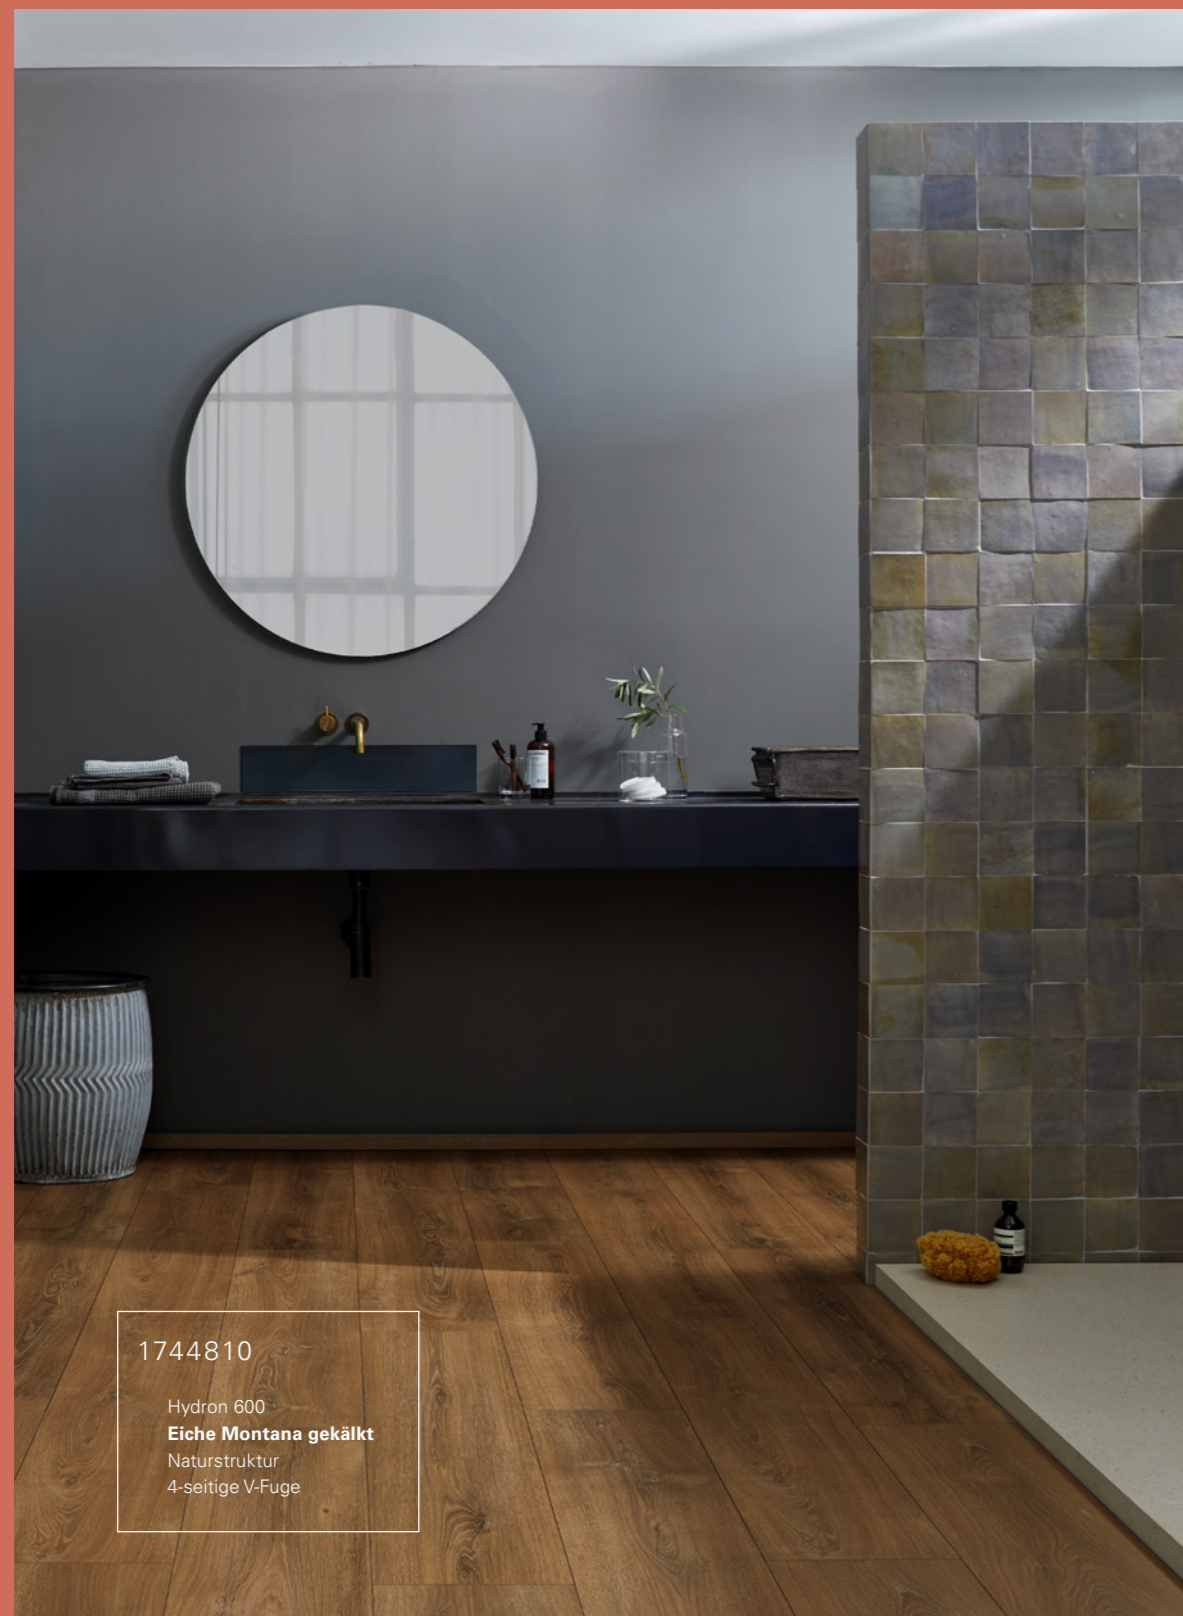

1743600

Trendtime 5  
**Rohstahl**  
 Ölstruktur  
 4-seitige V-Fuge

Rohstahl wirkt modern, zeitlos und elegant – und lässt die anderen Elemente im Innenraum strahlen.

1744810

Hydron 600  
**Eiche Montana gekälkt**  
 Naturstruktur  
 4-seitige V-Fuge