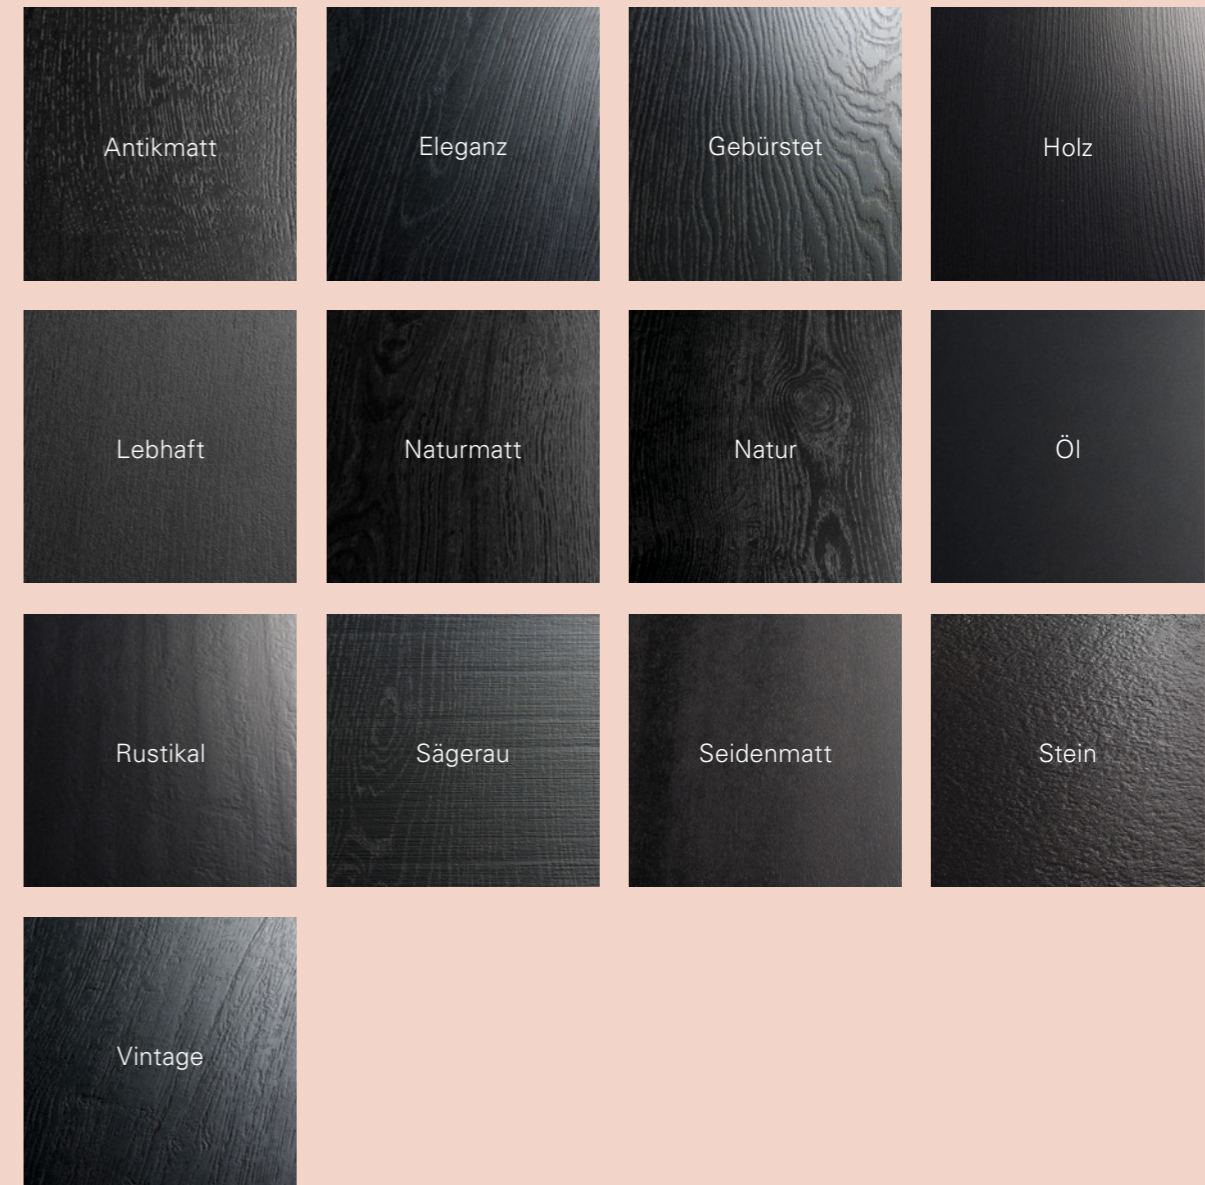

Echte Schönheit begeistert alle Sinne. Zusammen mit den brillanten Optiken lässt die *Struktur der Oberfläche* und das *Fugensbild* ein stimmiges Gesamterlebnis entstehen.

Während das Fugendesign das charakteristische Profil des Bodens zeichnet, lässt die Strukturprägung die nachempfundene Materialität des Dekors wie Holz, Stein oder Beton spürbar werden.

Fugen

Ohne Fuge

Ohne Fuge schließen die Dielen ohne deutlich erkennbare Zwischenräume aneinander an. Das harmonische Bild des Bodens erzeugt einen geschlossenen Gesamteindruck.

4-seitige Fuge

Durch die 4-seitige Fuge wird jede einzelne Diele betont. So entsteht der Charme echter Holzdielen und Fliesen.

Oberflächenstrukturen

Sie ist mal tiefer und mal flacher ausgeprägt, aber immer spürbar und freundlich zu allen, die sie barfuß, mit Schuhen oder auf vier Pfoten betreten: Die Oberflächenstruktur von Parador Laminat zeichnet sich durch Qualität und Detailtiefe aus.

Bei der **Synchronpore** folgt die Prägung exakt dem Verlauf der Dekormaserung. So entsteht eine Optik, die von echtem Holz kaum mehr zu unterscheiden ist.