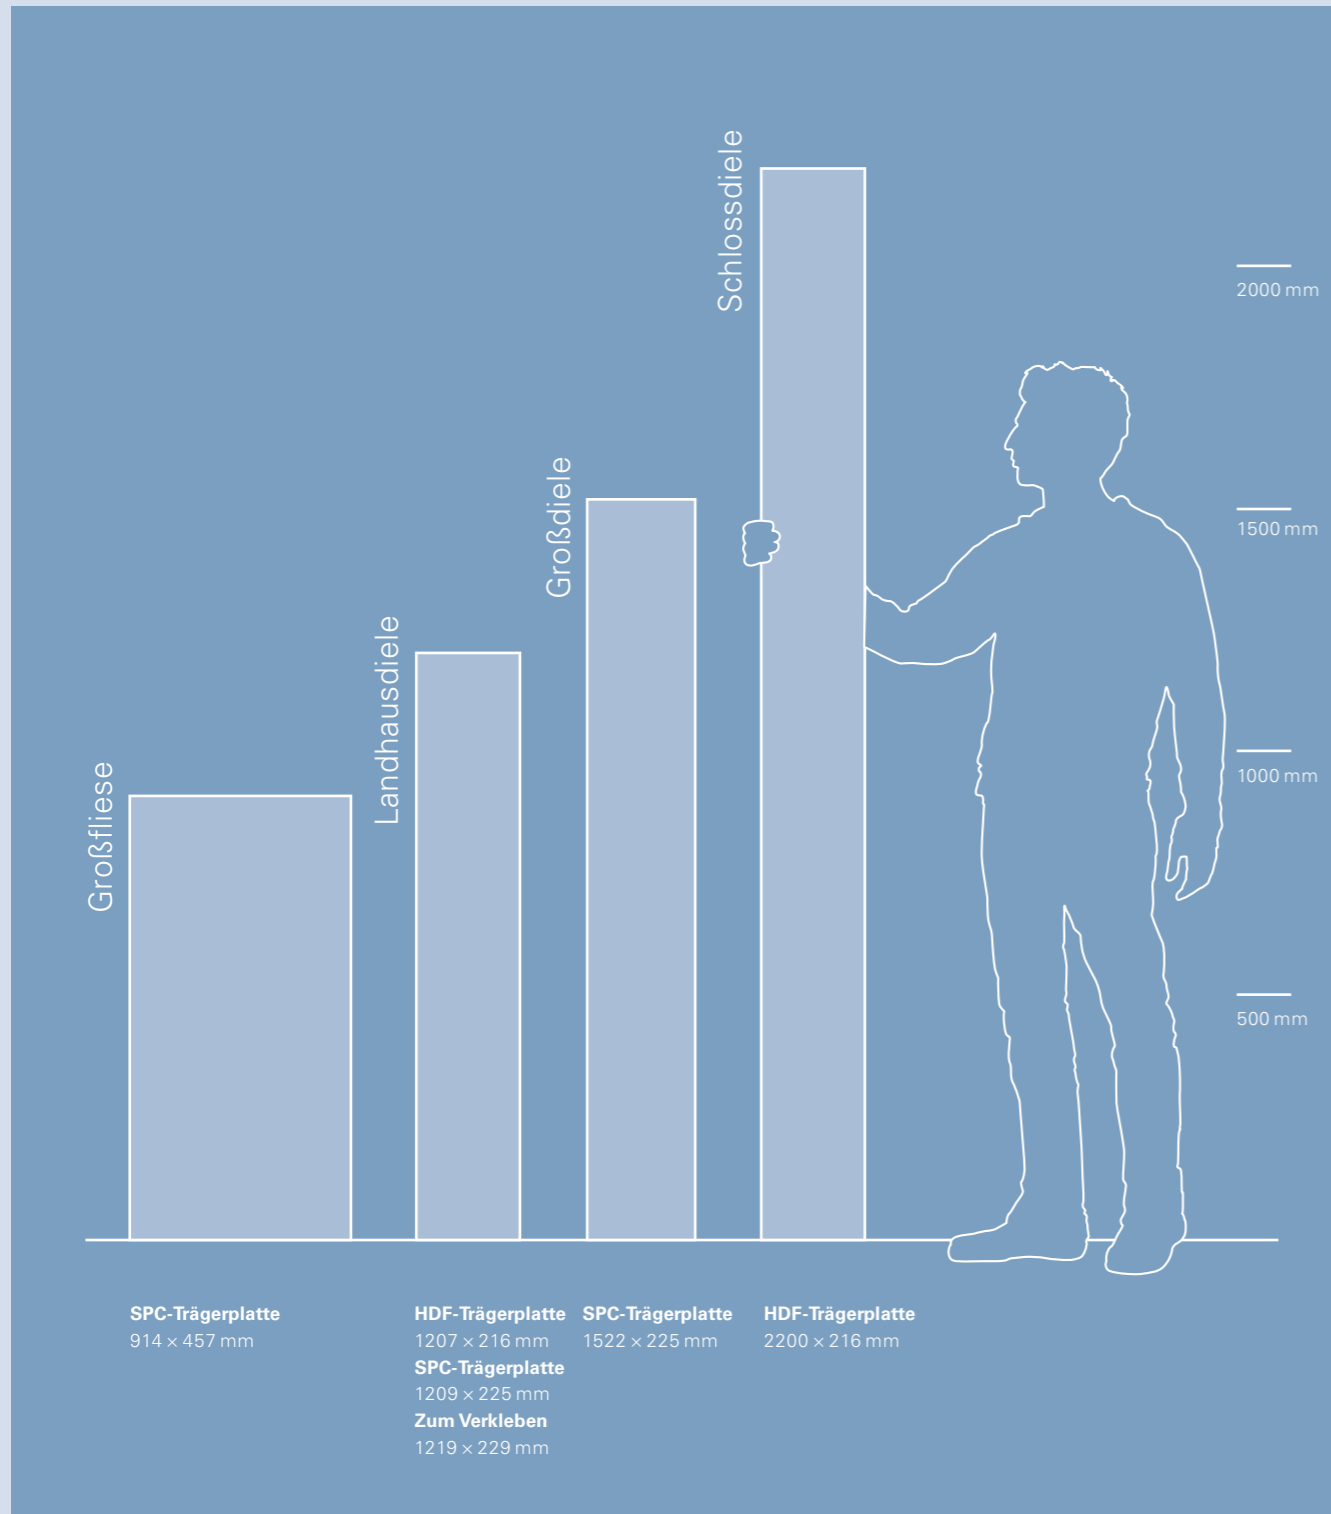

Echte Schönheit mit allen Sinnen erfahren: Entdecken Sie das Zusammenspiel von Formaten, Oberflächen und Strukturen.