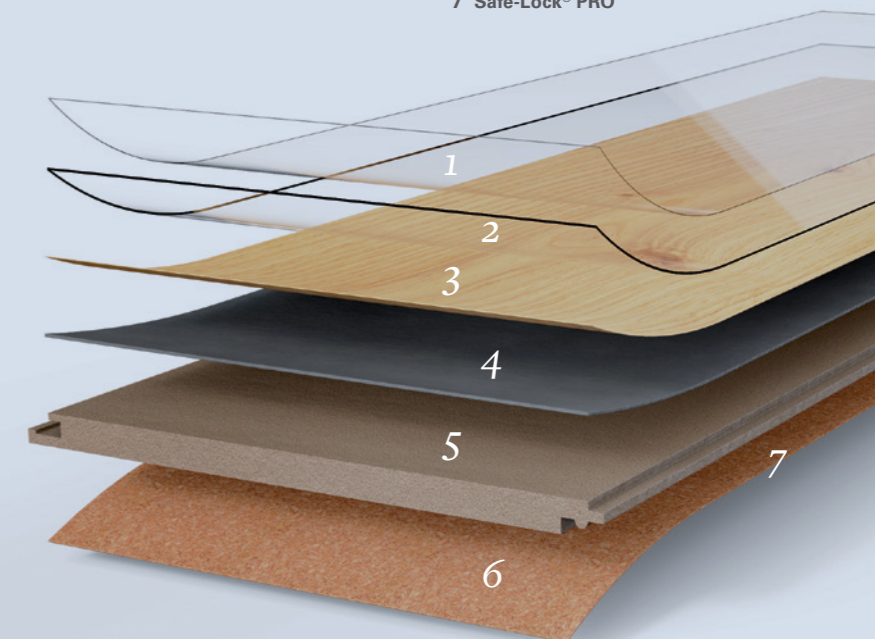

Vinyl mit HDF-Trägerplatte

Besonders leise und fußwarm	Geeignet für Fußbodenheizung	Trägerplatte mit erhöhtem Quellschutz
Robust und pflegeleicht	Integrierte Trittschalldämmung	Hoher Geh- und Wohnkomfort
Geprüft und wohngesund	Geeignet für leicht unebene Untergründe	Safe-Lock® PRO
Antibakteriell und hygienisch	Besonders dimensionsstabil	

Der Boden für den besonderen Wohnkomfort. Vinyl mit HDF-Trägerplatte ist als zeitgemäßer und innovativer Boden mit intelligentem Aufbau die erste Wahl für ästhetisch und funktional hochwertige Raumkonzepte.
parador.de/your-floor/produktwissen

1. 1 UV-Vergütungsschicht
2. 2 Vinyl-Nutzschicht
3. 3 Vinyl-Dekorschicht
4. 4 Vinyl-Trägerschicht
5. 5 HDF-Trägerplatte
6. 6 Korkschicht
7. 7 Safe-Lock® PRO