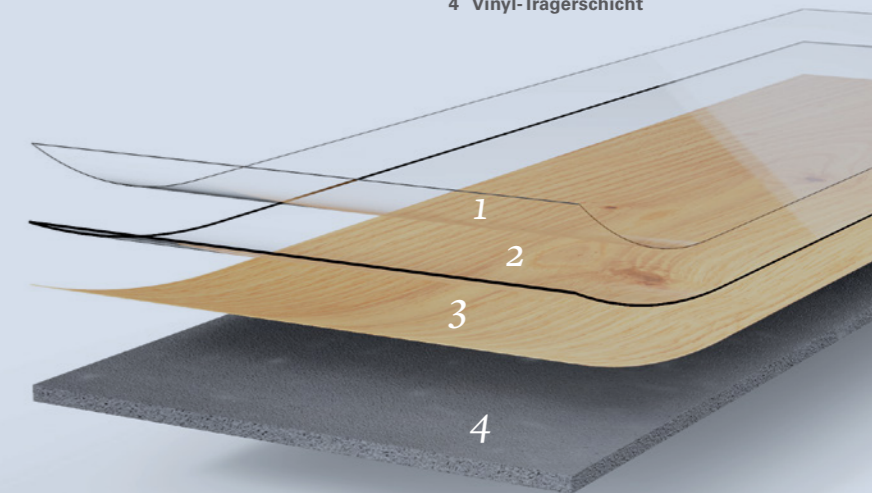

Vinyl zum Verkleben

Besonders leise und fußwarm

Antibakteriell und hygienisch

Für anspruchsvolle Raumsituationen

Robust und pflegeleicht

Geeignet für Fußbodenheizung

Sehr geringe Aufbauhöhe

Geprüft und wohngesund

Wasserfest

Verkleben

Der Boden für anspruchsvolle Raumprojekte. Parador Vinyl zum Verkleben lässt sich überall problemlos einsetzen. Der spezielle Produktaufbau und die Verlegeart sorgen bei dieser Variante für extrem hohe Strapazier- und Widerstandsfähigkeit. Vinyl zum Verkleben ist wasserfest und daher ideal in allen Wohnräumen, die besondere Anforderungen an den Boden stellen. [parador.de/your-floor/produktwissen](https://www.parador.de/your-floor/produktwissen)

1. 1 UV-Vergütungsschicht
2. 2 Vinyl-Nutzschicht
3. 3 Vinyl-Dekorschicht
4. 4 Vinyl-Trägerschicht