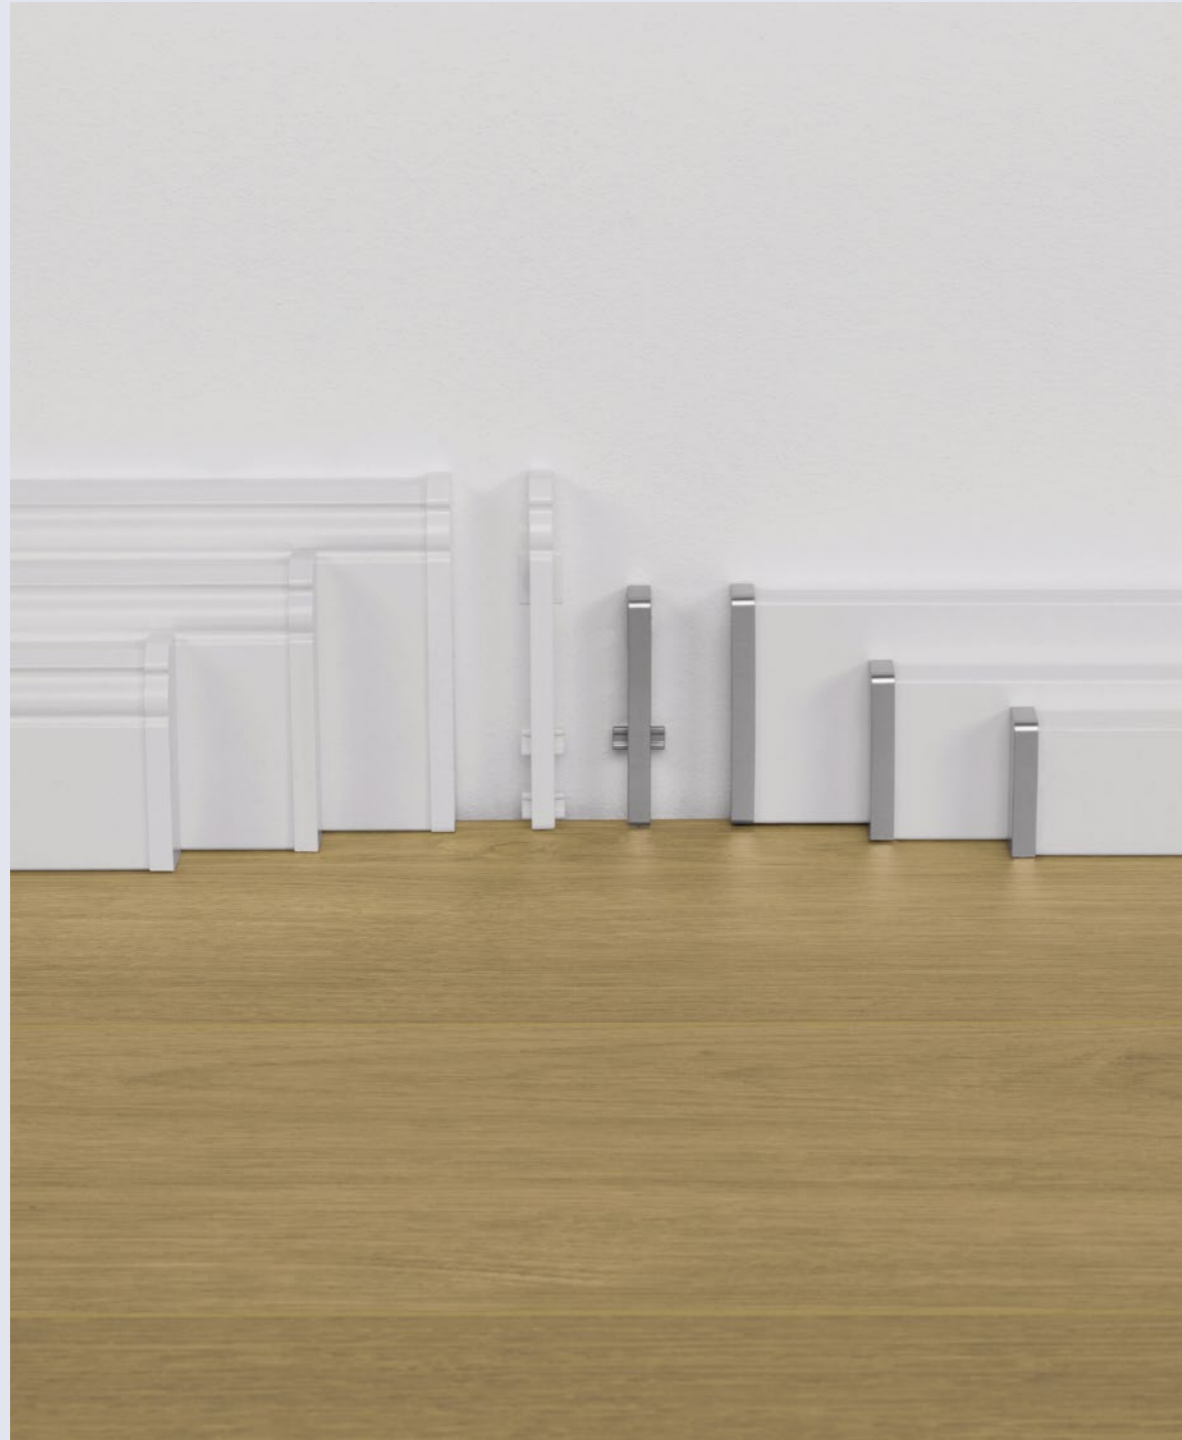

Sockelleisten

Parador bietet ein weit gefächertes Angebot an optisch abgestimmten Sockelleisten für einen harmonischen Look für jedes Produkt. Alternativ geben die Farben Edelstahl, Weiß und Schwarz oder eine grundierete Oberfläche für die individuelle Farbgestaltung die Möglichkeit zur bewussten Akzentuierung. Parador Sockelleisten überzeugen durch einfache Montage mit Clip-Technik (optional Kleber in Klebenut). Unsere Auswahl an Kapfen runden das Angebot ab. Einfach perfekt!
parador.de/leisten-zubehoer