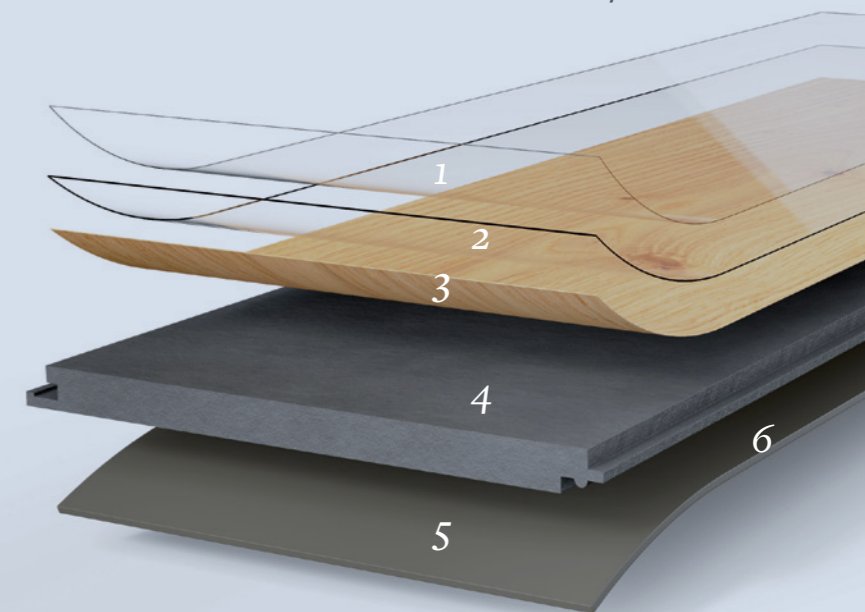

Vinyl mit SPC-Trägerplatte

Besonders leise und fußwarm	Wasserfest	Verlegung über Fugen und durch Türen hindurch
Robust und pflegeleicht	Für anspruchsvolle Raumsituationen	Geringe Aufbauhöhe
Geprüft und wohngesund	Integrierte Trittschalldämmung	Comfort-Click
Antibakteriell und hygienisch	Geeignet für leicht unebene Untergründe	
Geeignet für Fußbodenheizung	Besonders dimensionsstabil	

Der Alleskönner für jede Raumsituation. Bei dem Trägermaterial SPC (= Solid Polymer Core) sind nicht nur die luftfeuchtigkeitsbedingten, sondern auch die temperaturbedingten Änderungen im Ausdehnungsverhalten minimal. Ein perfektes Verlegebild ist mit wenigen Handgriffen möglich. parador.de/your-floor/produktwissen

1. 1 UV-Vergütungsschicht
2. 2 Vinyl-Nutzschicht
3. 3 Vinyl-Dekorschicht
4. 4 SPC-Trägerschicht
5. 5 Akustikgegenzug
6. 6 Comfort-Click-System