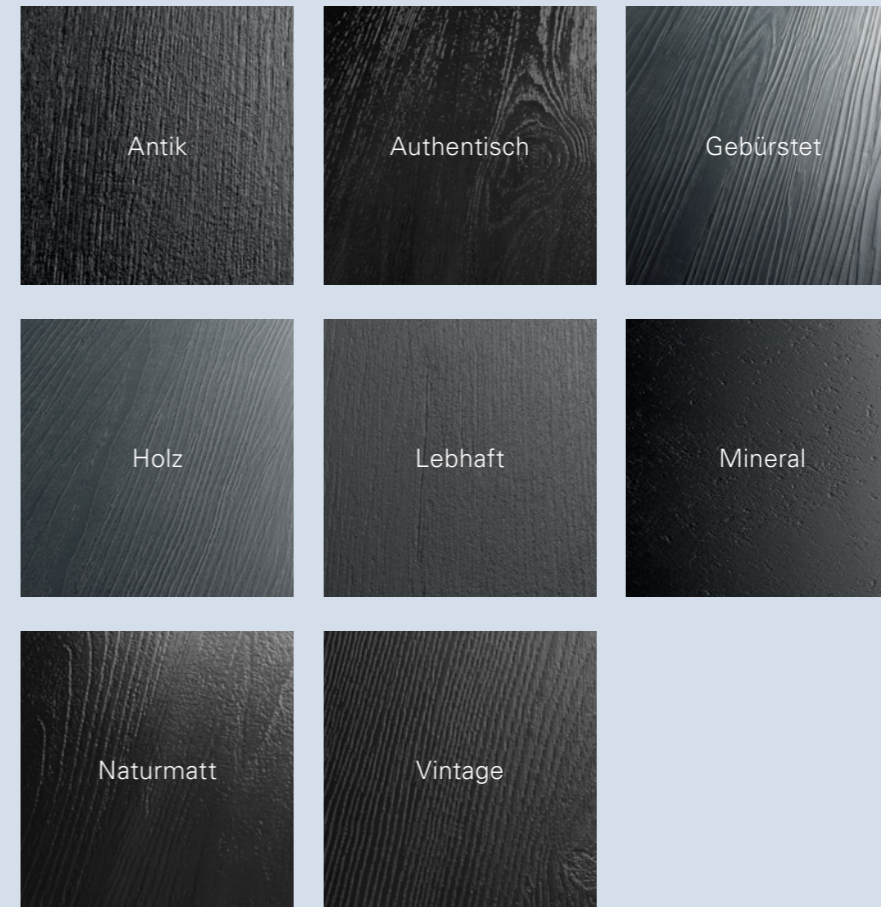

Oberflächenstrukturen

Sie sind mal tiefer und mal flacher ausgeprägt, aber immer spürbar und freundlich zu allen, die sie barfuß, mit Schuhen oder auf vier Pfoten betreten: Die Oberflächenstrukturen von Parador Vinyl zeichnen sich durch Qualität und Tiefe aus.

Bei der **Synchronpore** folgt die Prägung exakt dem Verlauf der Dekormaserung. So entsteht eine Optik, die von echtem Holz kaum mehr zu unterscheiden ist.

Mehr erfahren Sie unter parador.de/your-floor/produktwissen/vinyl

Fasendesign

Ohne Fase

Bei der klassischen Verlegung schließen die Dielen ohne deutlich erkennbare Zwischenräume aneinander an. Das harmonische Bild des Bodens erzeugt einen geschlossenen Gesamteindruck.

4-seitige Fase

Indem die einzelne Diele betont wird, ergeben die umlaufend gefassten Längs- und Kopfkanten ein Verlegebild mit dem Charme eines echten Holzdielen- bzw. Fliesenbodens.