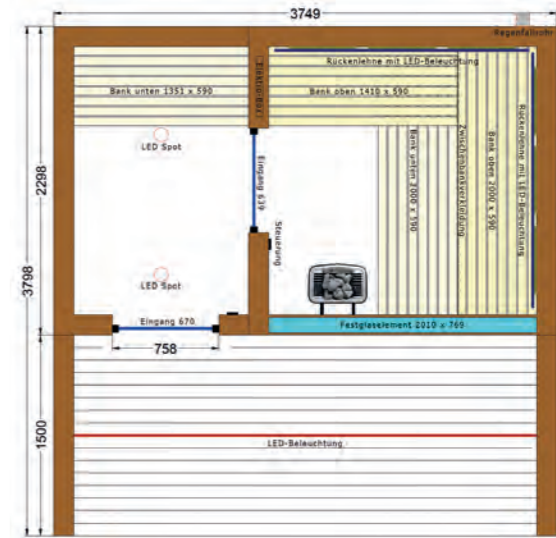

Grundrisse Modell 2