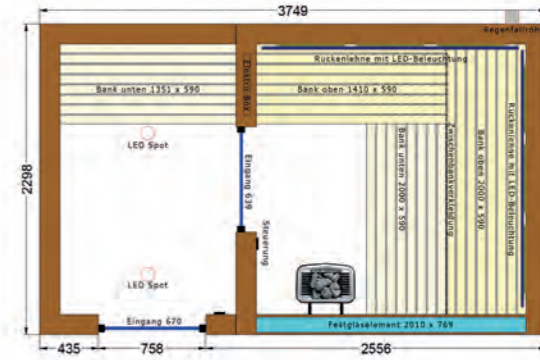

Grundrisse Modell 2