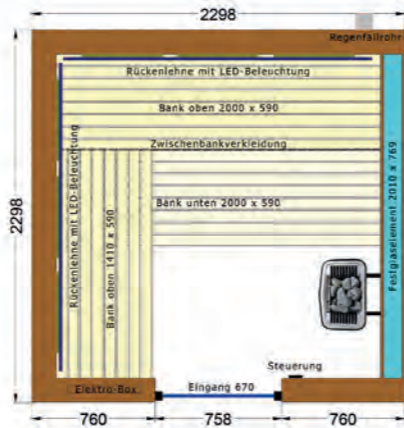

Grundrisse Modell 1