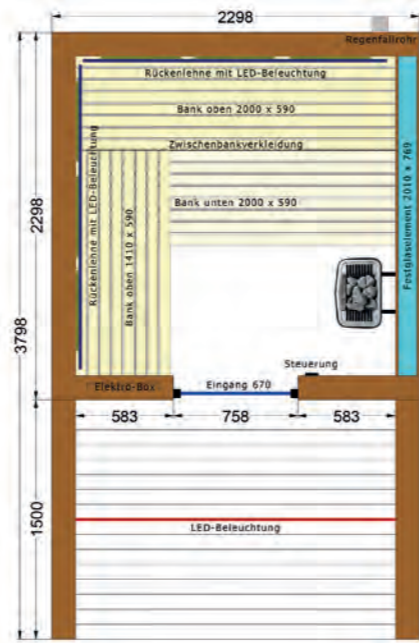

Grundrisse Modell 1