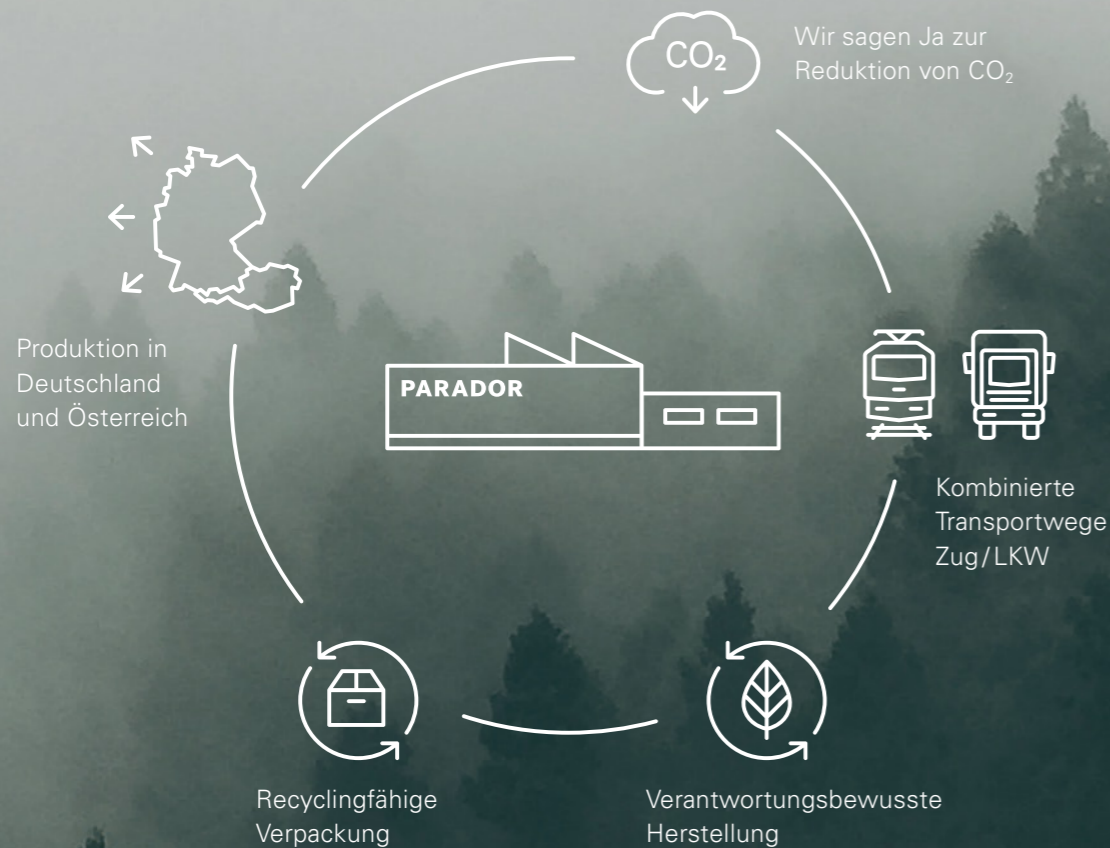

Maßstäbe setzen. Verantwortung leben.

Wir handeln nachhaltig, übernehmen Verantwortung für die Zukunft und setzen uns dafür ein, Umwelt, Soziales und verantwortliches Wirtschaften in ein perfektes Gleichgewicht zu bringen.

Bei der Herstellung wohngesunder Produkte verwenden wir geprüfte Rohstoffe. Bei der Herstellung aller Parador Produkte verwenden wir neben Echtholz andere hochwertige, recyclingfähige Werkstoffe sowie umweltgerechte Materialien aus kontrolliertem Bezug; Parkett fertigen wir selbstverständlich mit Hölzern aus nachhaltig bewirtschafteten Wäldern.

Wir lassen uns kontinuierlich unabhängig zertifizieren. Produktion, Werkstoffe und Produkte von Parador erfüllen über das Gesetz hinaus die Wertmaßstäbe einer Marke mit Verantwortung. Als erster und einziger Bodenhersteller in Deutschland sind wir bereits seit 2015 EMAS-zertifiziert: Weltweit ist EMAS das anspruchsvollste System für Umweltmanagement überhaupt.

Wir bekennen uns zu unserer besonderen Verantwortung für die Umwelt. Holz ist nachhaltig und trägt aktiv zum Klimaschutz bei. Einmal verlegt, zeichnen sich alle Parador Produkte durch einen langen Lebenszyklus aus. Wo wir können, setzen wir Materialien ein, die energetisch und stofflich problemlos wiederverwertbar sind.

Plant-for-the-Planet. Seit 2011 ist Parador Partner der Stiftung „Plant-for-the-Planet“, die sich weltweit für Aufforstung und Klimagerechtigkeit einsetzt. Wir fördern die Initiative mit Baumpflanzaktionen, bei denen inzwischen allein von Parador fast 200.000 Bäume gepflanzt wurden.

Nur für ClickBoard

Émissions dans l'air intérieur (Klasse A+)

Diese in Frankreich nationale Klassifizierung kennzeichnet die Qualität der Innenraumluft.

Nur für Paneele

Émissions dans l'air intérieur (Klasse A)

Diese in Frankreich nationale Klassifizierung kennzeichnet die Qualität der Innenraumluft.

PEFC™
Mit diesem Warenzeichen werden Produkte ausgezeichnet, die hinsichtlich der Dokumentation und Verbesserung der nachhaltigen Waldbewirtschaftung im Hinblick auf ökonomische, ökologische sowie soziale Standards den Anforderungen des Zertifizierungssystems entsprechen.

TÜV Rheinland
Das TÜV-Prüfzeichen bestätigt Parador die unabhängige Überwachung der Qualität, Fertigung und Funktionalität der Produkte.

Der Blaue Engel
Der Blaue Engel zertifiziert Parador Produkte als emissionsarm auf Basis der aktuellen Vergabegrundlagen.