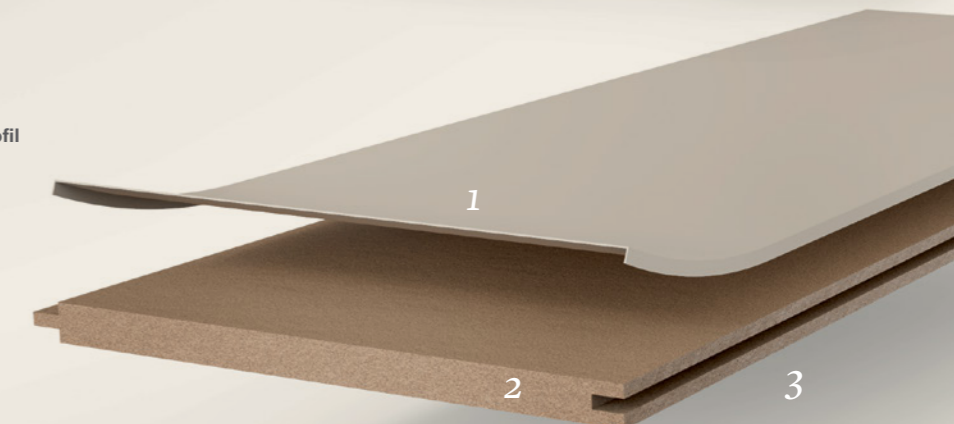

Home / Novara

- 1 Dekorpapier
- 2 MDF-Trägerplatte
- 3 Nut-Feder-Steckprofil