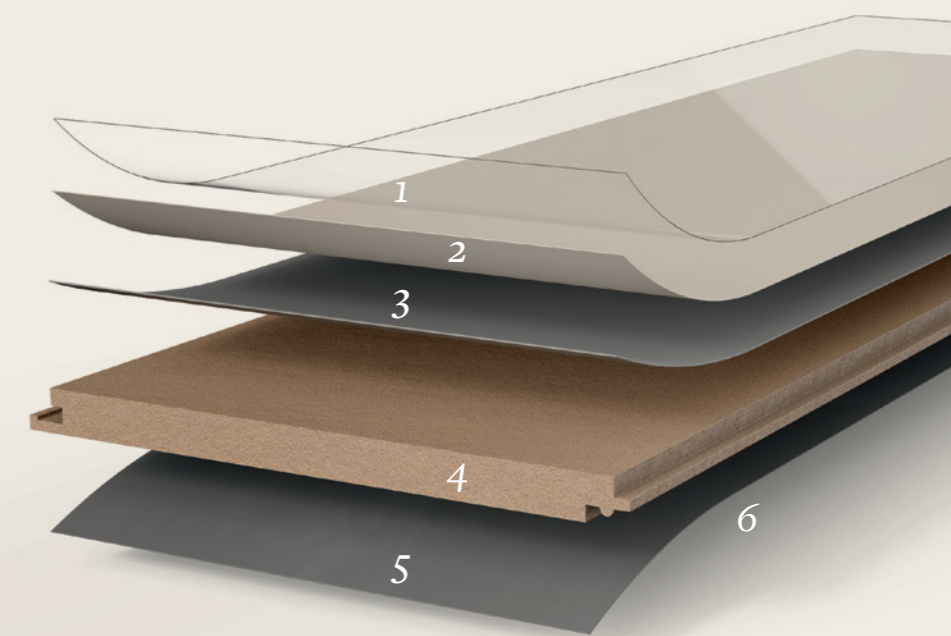

Parador ClickBoard

Universaltalent

Der intelligente Aufbau von Parador ClickBoard ist ein Garant für einfaches Anbringen, Stabilität und einen langen Lebenszyklus. Die robuste, wasserundurchlässige Deckschicht aus Melaminharz sorgt für eine authentische Haptik und einen besonders wirksamen Schutz.

Die hochverdichtete, quellgeschützte Trägerplatte bietet hohe Formstabilität und minimiert Einflüsse durch Klimaschwankungen und außergewöhnliche Belastungen. Ein Gegenzug und die patentierte Klickmechanik mit Safe-Lock®-Profil machen die technische Ausstattung von Parador ClickBoard komplett.

1. 1 Overlay
2. 2 Dekorpapier
3. 3 Barrierepapier
4. 4 HDF-Trägerplatte
5. 5 Gegenzug
6. 6 Safe-Lock®